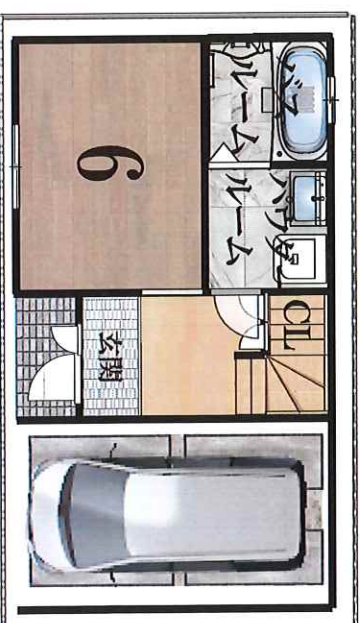

厳選中古物件

2,480 万円

〒615-8001
西京区桂上野西町

交通
阪急嵐山線「上野駅」徒歩13分 市バス「桂川小学校前」徒歩1分

土地
地目 公募 宅地 現状 宅地
地積 合計 41.25㎡ (12.47坪)
前面道路負担 無

道路
東側 幅員 約2.2m 南側 幅員 約5m 位置指定道路

建物
構造 木造 スレート葺 3階建
一戸建

建築面積
1F 34.15㎡ 2F 32.53㎡ 3F 32.67㎡
延床 99.35㎡ (30.05坪)

1998年12月 新築
第二種住居地域

用途地域
建ぺい率 60% 容積率 300%

備考
※平成30年給湯器・ガスコンロ交換
※引渡し時期、相談
※居住中に付き、内覧はご予約お願いします。

3F

2F

1F

セゾンプレングレ徒歩1分
桂川小学校 徒歩3分

京都府京都市西京区桂上野西町2-4-1付近