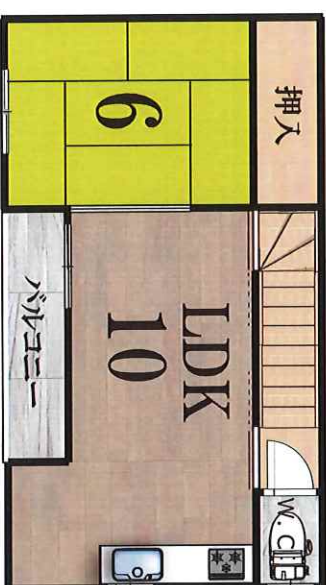

厳選中古物件

2,480 万円

〒615-8001
西京区桂上野西町

交通
阪急嵐山線「上野駅」徒歩13分 市バス「桂川小学校前」徒歩1分

土地
地目 公募 宅地 現状 宅地
地積 合計 41.25㎡ (12.47坪)
前面道路負担 無

道路
東側 幅員 約2.2m 南側 幅員 約5m 位置指定道路

建物
構造 木造 スレート葺 3階建
一戸建

建築面積
1F 34.15㎡ 2F 32.53㎡ 3F 32.67㎡
延床 99.35㎡ (30.05坪)

1998年12月 新築
第二種住居地域

用途地域
建ぺい率 60% 容積率 300%

備考
※平成30年給湯器・ガスコンロ交換
※引渡し時期、相談
※居住中に付き、内覧はご予約お願いします。

3F

2F

1F

セゾンプレングレ徒歩1分
桂川小学校 徒歩3分

京都府京都市西京区桂上野西町2-4-1付近