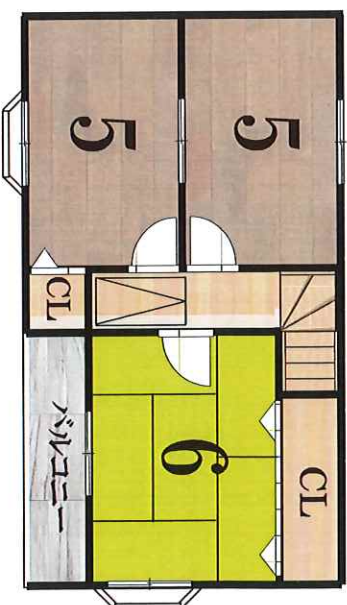

厳選中古物件

2,480 万円

〒615-8001
西京区桂上野西町

交通
阪急嵐山線「上野駅」徒歩13分 市バス「桂川小学校前」徒歩1分

土地
地目 公募 宅地 現状 宅地
地積 合計 41.25㎡ (12.47坪)
前面道路負担 無

道路
東側 幅員 約2.2m 南側 幅員 約5m 位置指定道路

建物
構造 木造 スレート葺 3階建
一戸建

建築面積
1F 34.15㎡ 2F 32.53㎡ 3F 32.67㎡
延床 99.35㎡ (30.05坪)

1998年12月 新築
第二種住居地域

用途地域
建ぺい率 60% 容積率 300%

備考
※平成30年給湯器・ガスコンロ交換
※引渡し時期、相談
※居住中に付き、内覧はご予約お願いします。

3F

2F

1F

セゾンプレングレ徒歩1分
桂川小学校 徒歩3分

京都府京都市西京区桂上野西町2-4-1付近